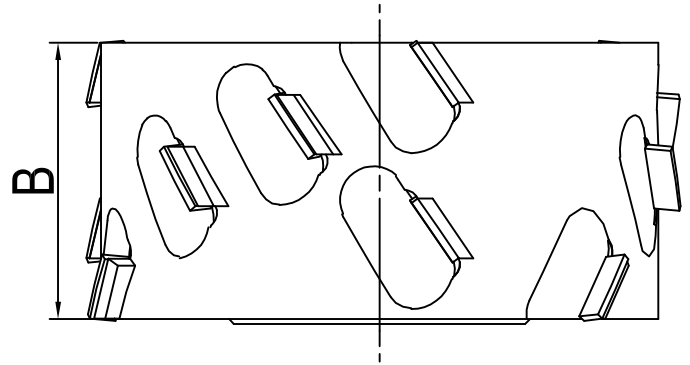

LEUCO

D	B	d	Z	L	R	Евро/шт
60	38	20	3+3	02000029	02000029	600
70	48	20	2+2	02000927	02000926	646
80	25	20	3+3	02000953	02000954	562
80	38	20	3+3	R80247939	R80247939	650
80	43	20	3+3	R80264238	R80264238	736
100	48	25	2+2	02000654	02000679	632
100	55	30	3+3	02000747	02000748	867
120	58	30	3+3	R80324132	R80324132	815
120	58	30	3+3	02000779	02000778	1176
125	55	30	3+3	02000740	02000741	944
125	57	25	3+3	02000265	02000266	882
140	100	40	4+4	02000944	02000944	1648
180	48	40	5+5	02000820	02000820	1212
180	63	40	5+5	02000655	02000655	1506