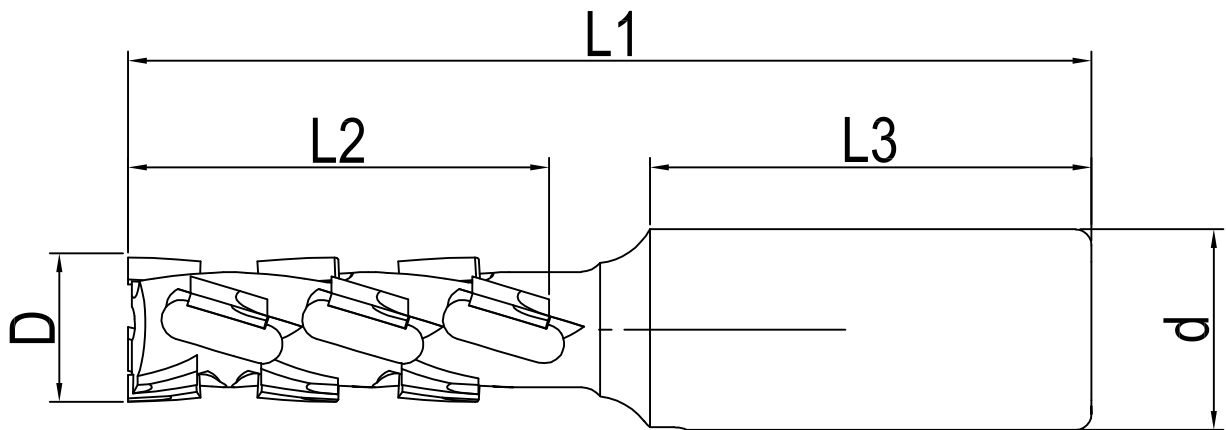

# LEUCO

D	L2	d	L3	L1	Z	вращение	IdN	Евро/шт
12	25	12	35	67	1+1	правое	02000661	80,00
12	35	12	40	85	1+1	правое	R80222417	110,00
20	35	20	50	102	1+1	правое	02000166	205,00
20	55	20	50	120	1+1	правое	02000502	270,00
18	28	20	50	95	2+2	правое	R80264254	275,00
18	38	20	50	105	2+2	левое	02000394	330,00
18	38	20	50	105	2+2	правое	R80276436	330,00
18	38	25	55	105	2+2	левое	02000698	330,00
18	38	25	55	105	2+2	правое	R80264255	330,00
18	45	25	55	115	2+2	правое	R80215256	388,00
21	38	25	55	105	2+2	правое	02000660	330,00
22	22	20	50	82	3+3	правое	02000104	440,00